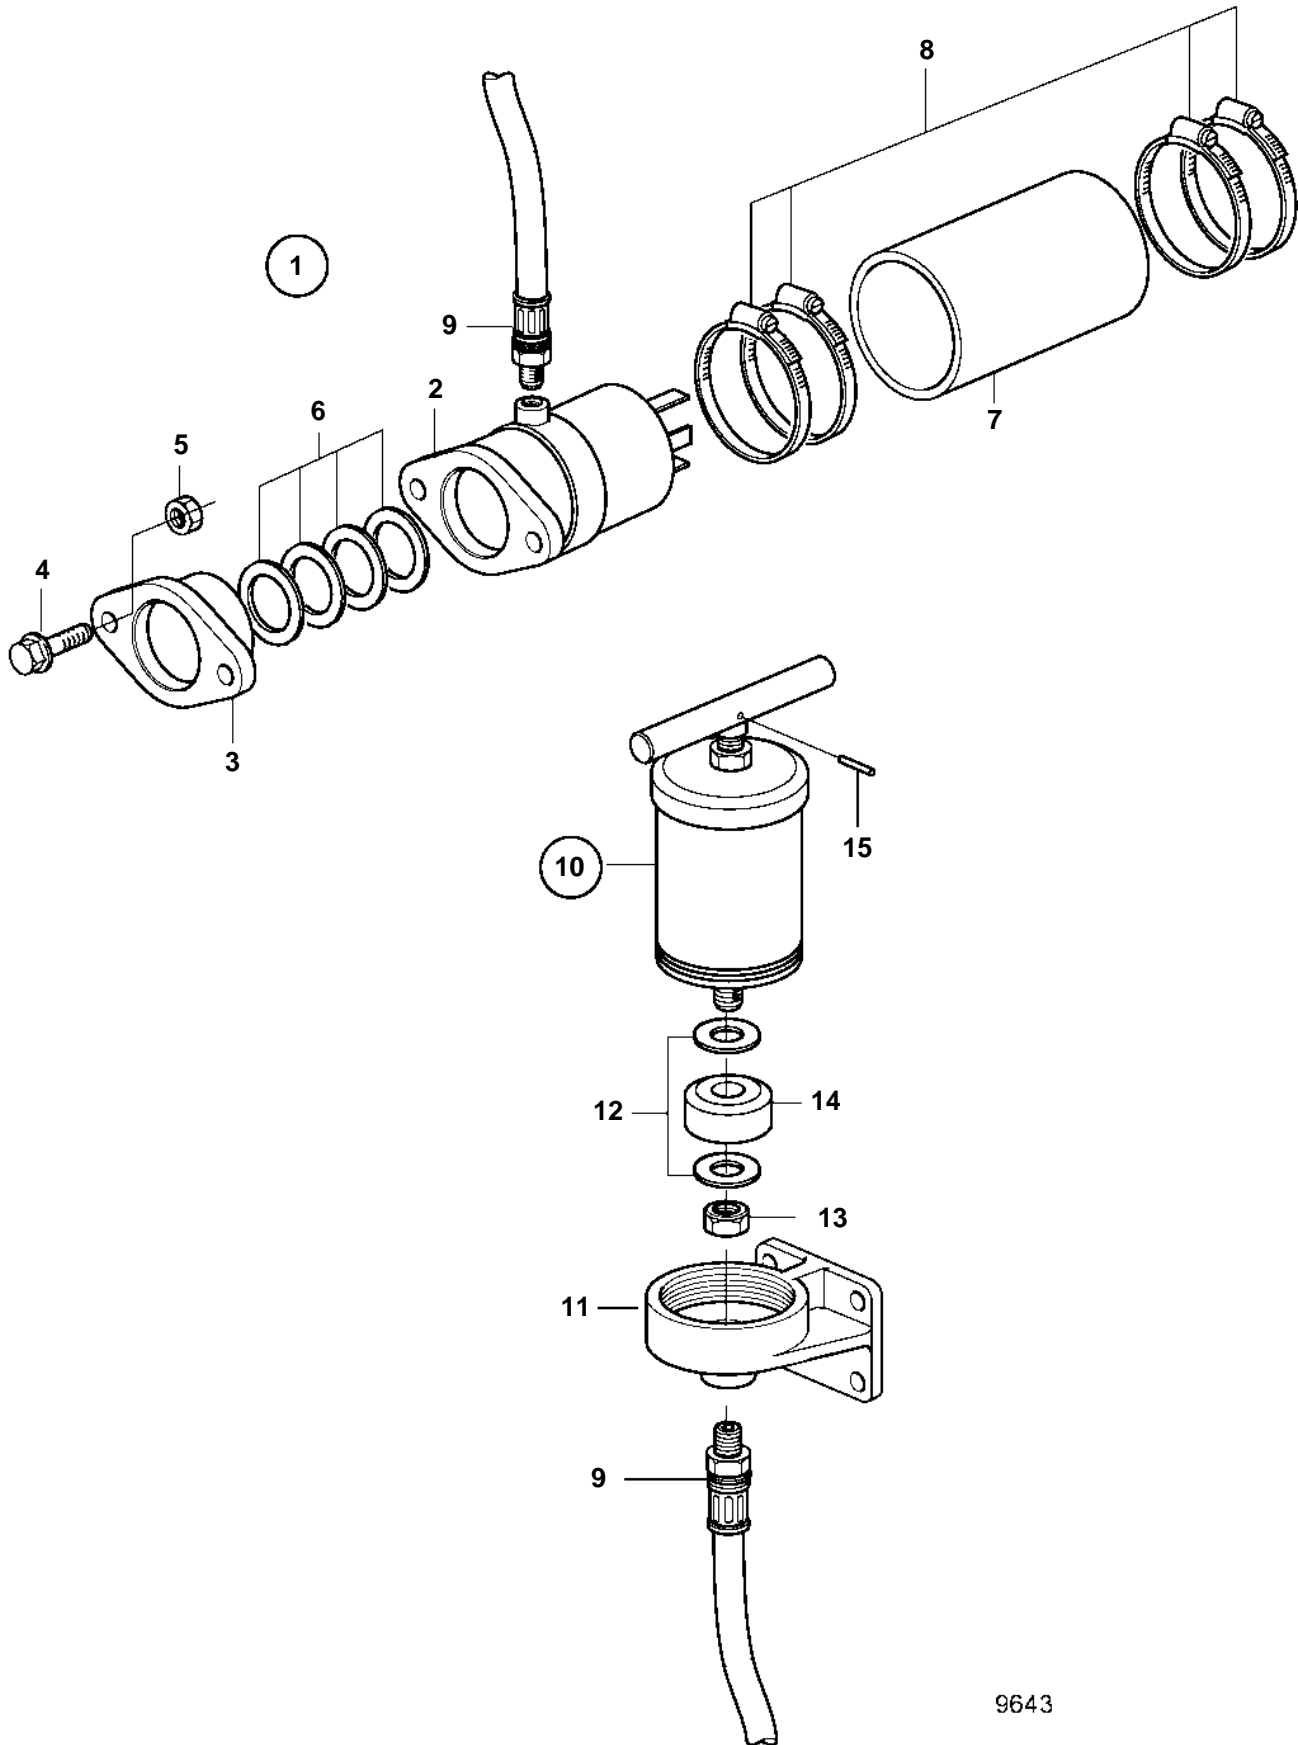

AD31P-A, AD31L-A, TAMD31L-A, TAMD31M-A, TAMD31S-A, TMD31L-A, D41L-A, AD41P-A, AD41L-A, TAMD41P-A, TAMD41L-A, TAMD41M-A, TAMD41H-A, TAMD41H-B, TMD41L-A

9643

AD31P-A, AD31L-A, TAMD31L-A, TAMD31M-A, TAMD31S-A, TMD31L-A, D41L-A, AD41P-A, AD41L-A, TAMD41P-A, TAMD41L-A, TAMD41M-A, TAMD41H-A, TAMD41H-B, TMD41L-A

REF	PART NO.	QTY	DESCRIPTION	NOTES
1	859017	1	Stuffing box	D=45mm
2		1	· Stuffing box	
3		1	· Gland	
4	963568	2	· Screw	
5	17624	2	· Nut	
6	859028	4	· Box gasket	
7		1	· Hose	
8	961674	4	· Clamp	
9	833842	1	· Hose	
10	827184	1	· Greas press	
11		1	· · End cover	
12	948087	2	· · Washer	
13	950354	1	· · Lock nut	
14	815579	1	· · Leather cuff	
15		1	· · Pin	